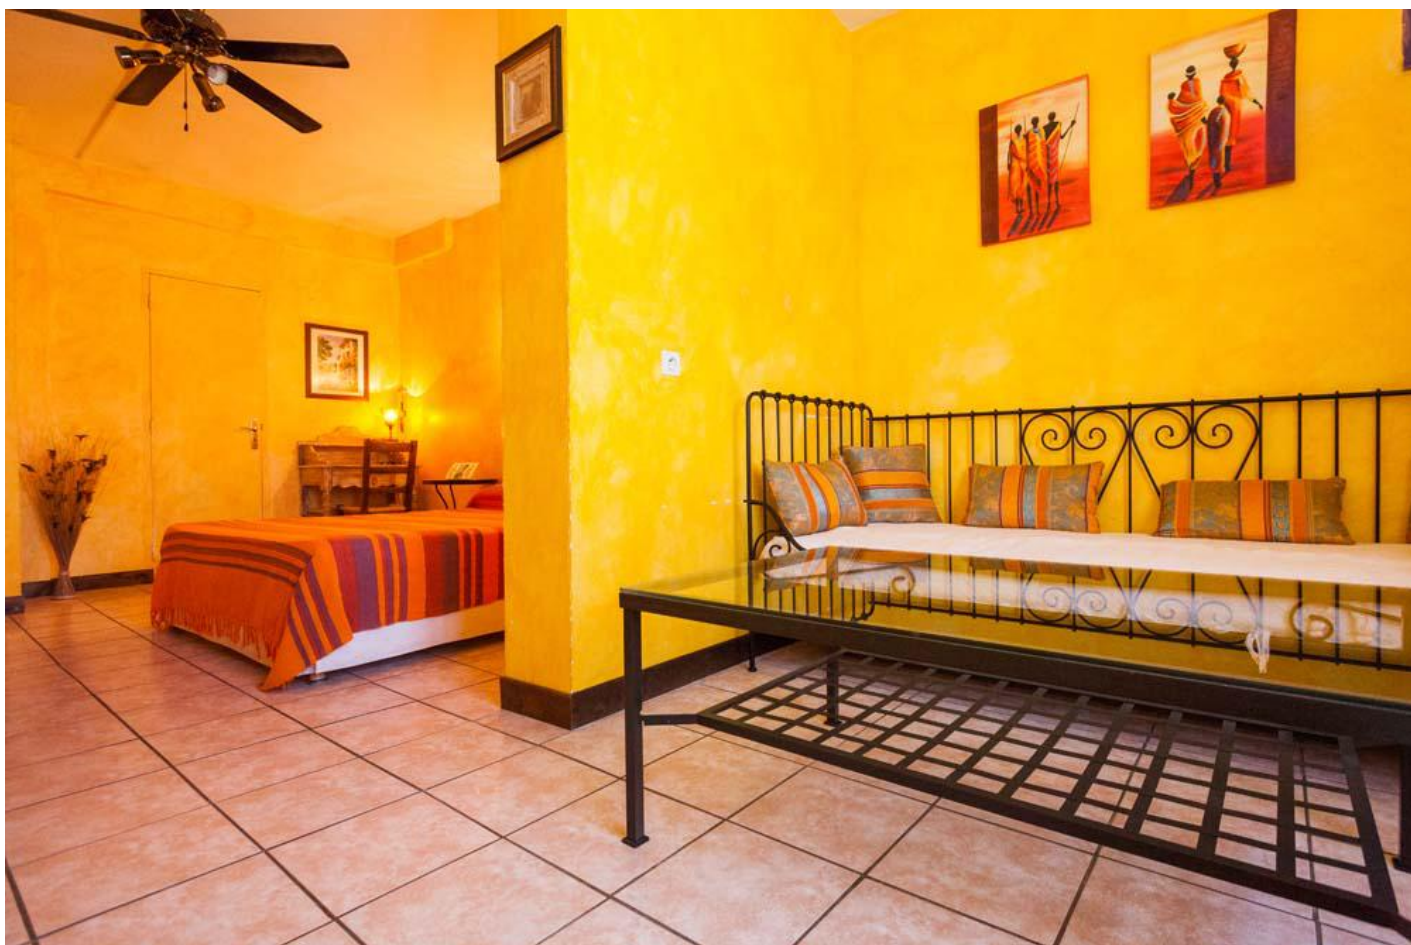

Chambre 206

- Un grand lit spacieux avec sa large couette
- Un canapé, des tableaux
- Une salle de bains équipée
- Wifi Gratuit et illimité
- TV, table et chaises
- Chauffage / climatisation